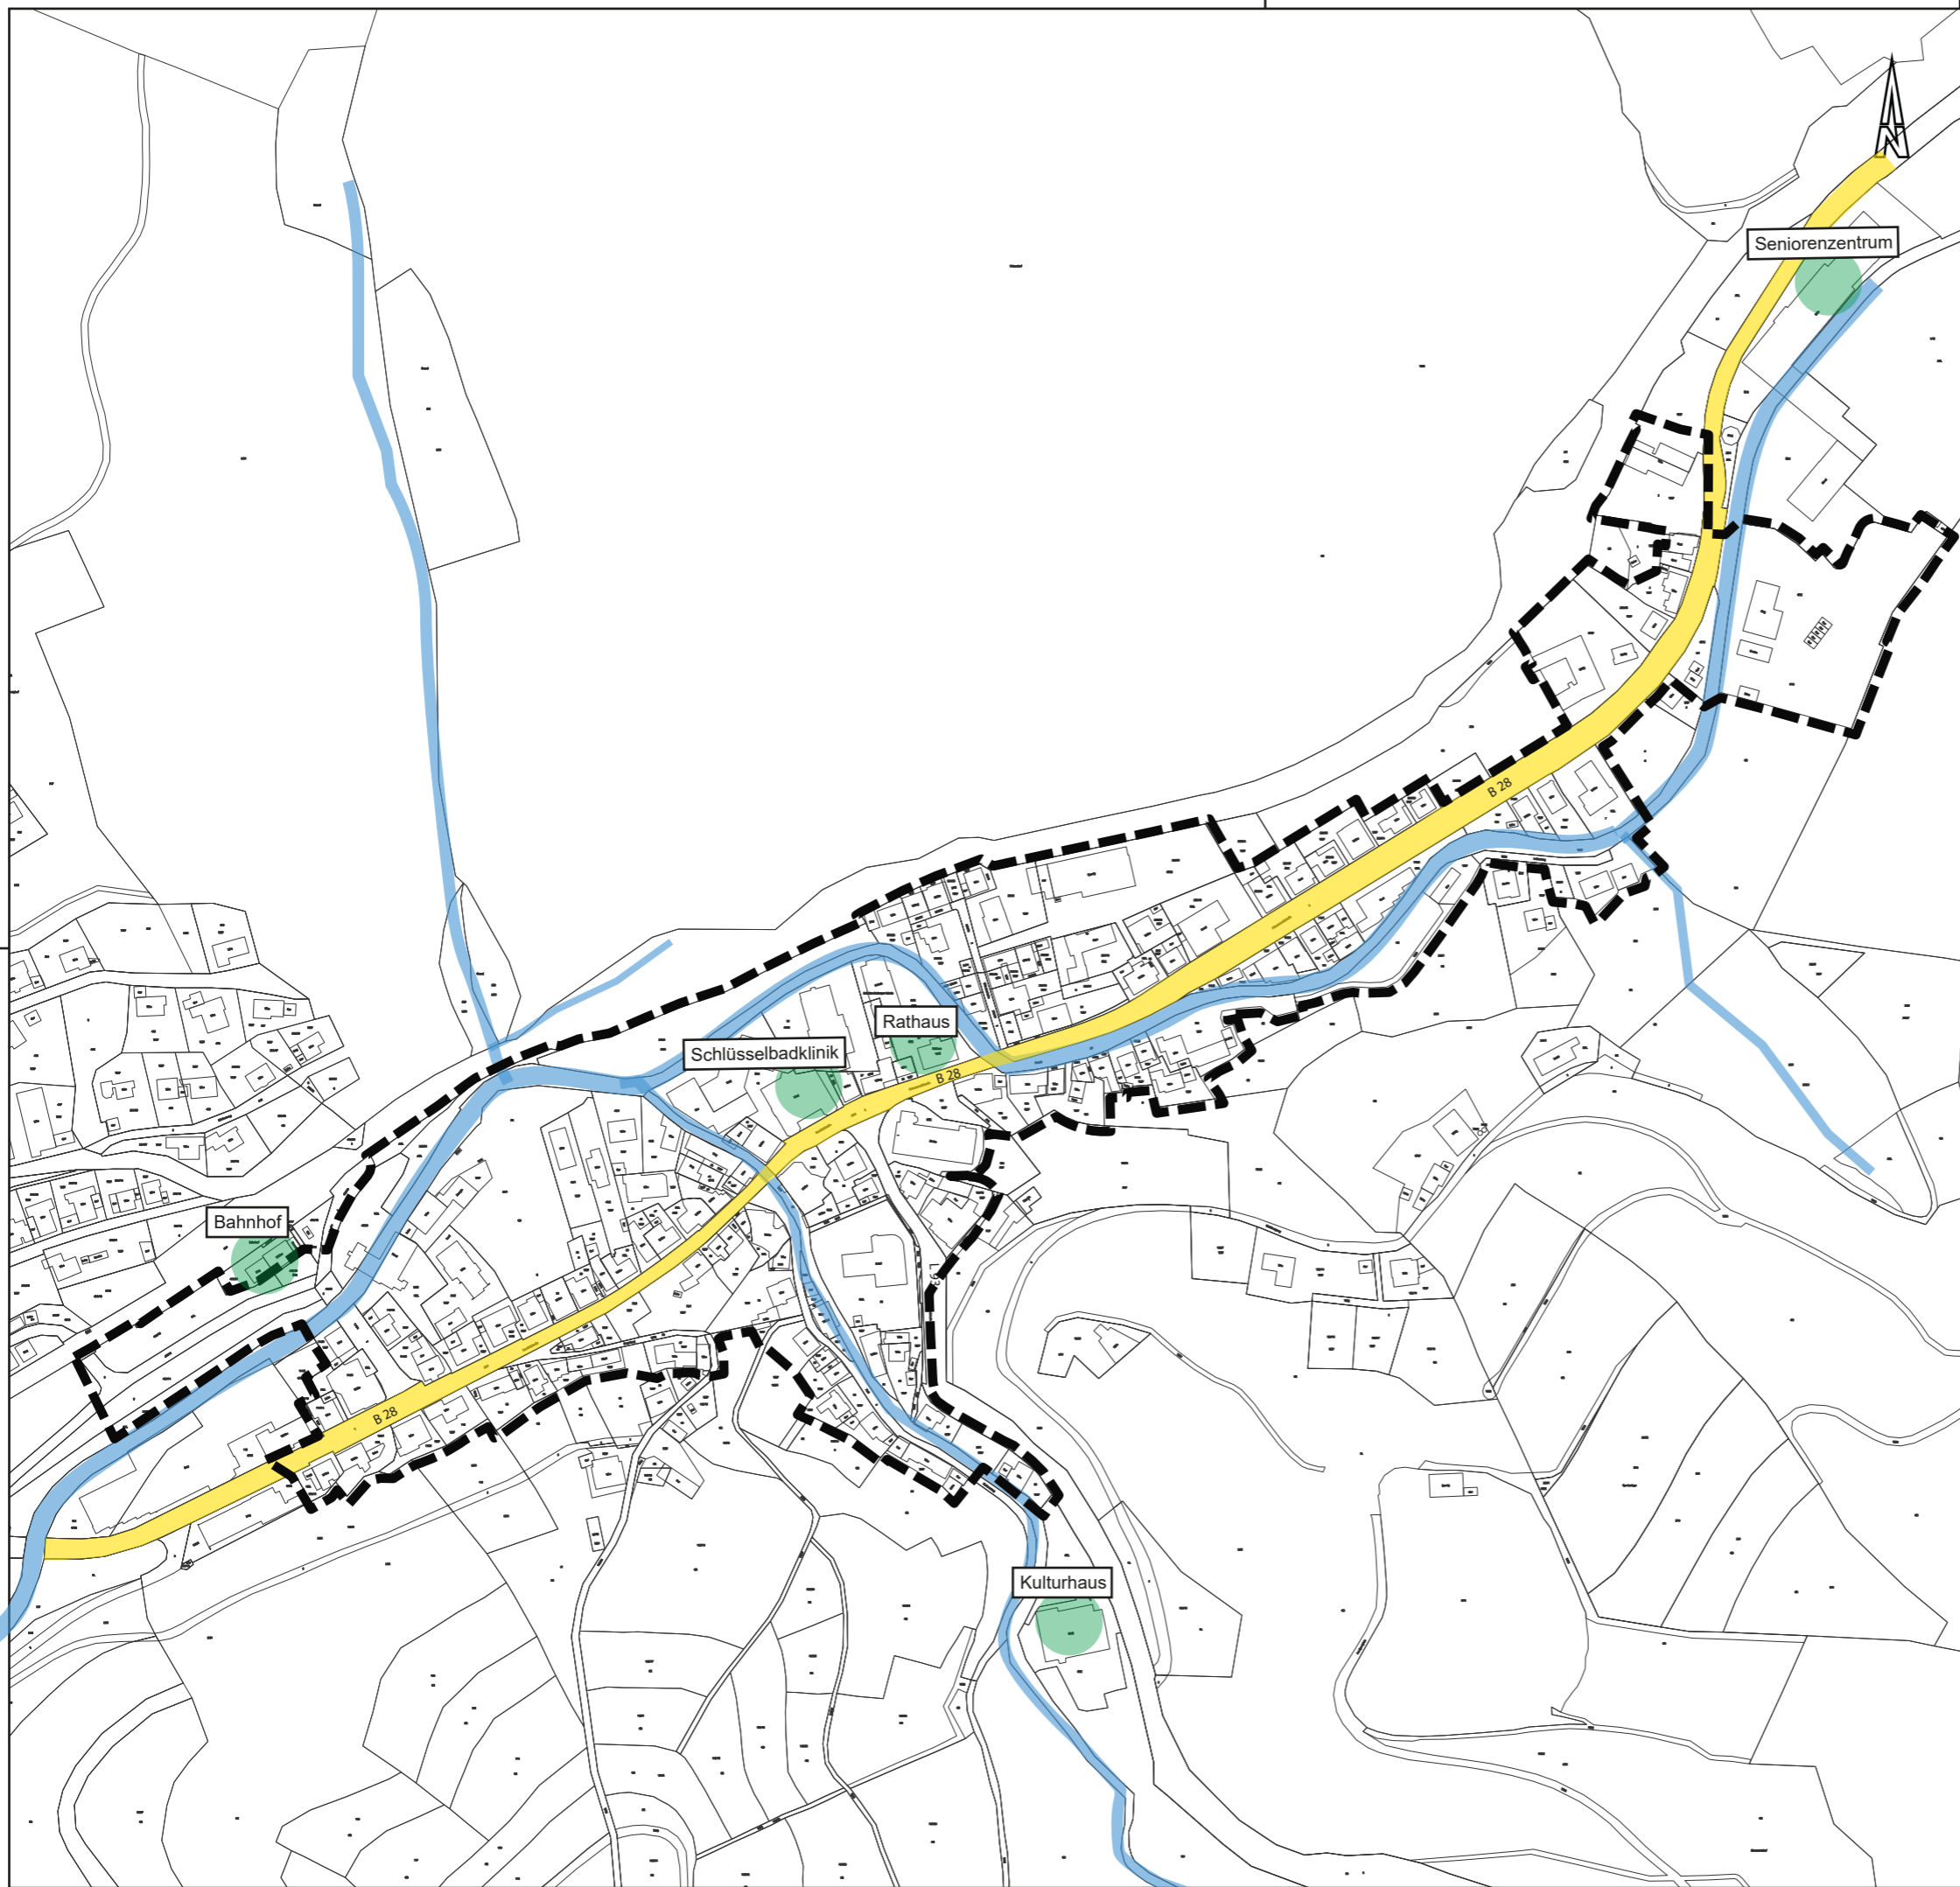

GEMEINDE BAD PETERSTAL - GRIESBACH

Sanierungsgebiet „Ortsmitte Bad Peterstal“

Legende

- ■ Abgrenzung Sanierungsgebiet nach §142 BauGB

maßstabslos
Stand: 13.05.2024